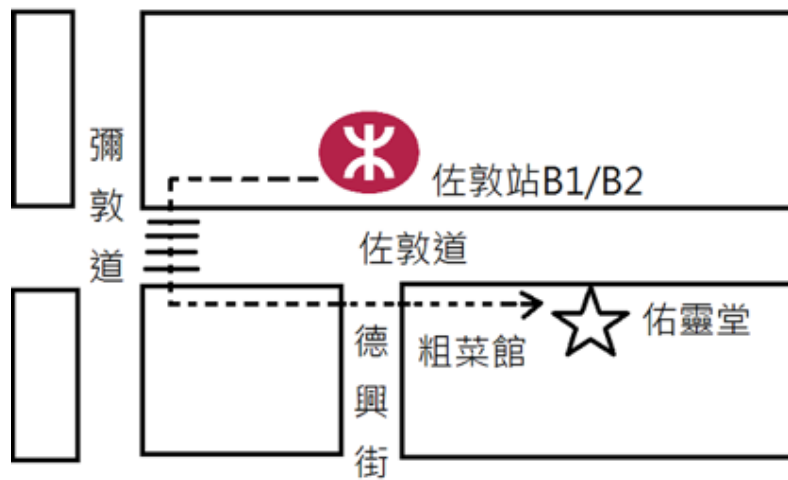

## 香港國際數學競賽

# HONG KONG INTERNATIONAL MATHEMATICAL OLYMPIAD

地圖

奧冠教育中心 謹啟

日期：二零二二年七月十日

奧冠教育集團旗下奧冠教育中心 Olympiad Champion Education Centre under Olympiad Champion Education Group (教育局註冊編號：598216)

辦公時間：逢星期一至五：10:00am - 7:00pm (1:00 - 2:00pm 為午膳時間) 星期六至日：9:00am - 6:00pm